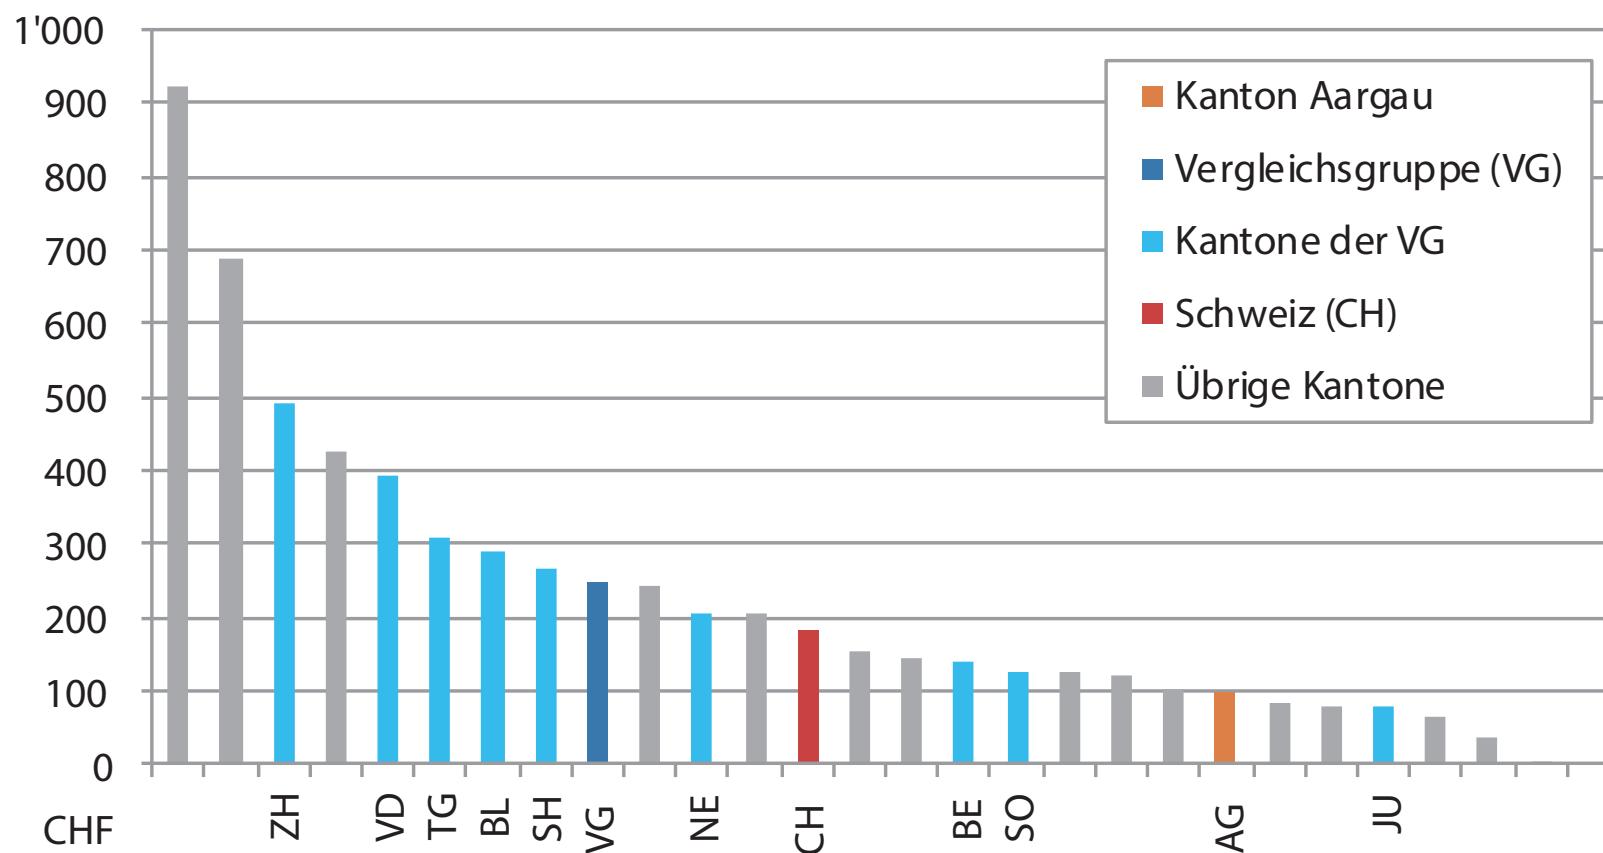

Nettoausgaben der Kantone pro Hektare produktive Waldfläche

Anmerkung: In CHF, BS aufgrund der urbanen Struktur nicht in der Vergleichsgruppe, VG = Vergleichsgruppe.
 Quelle: BFS - Statistik der Bevölkerung und Haushalte, EFV, BAKBASEL